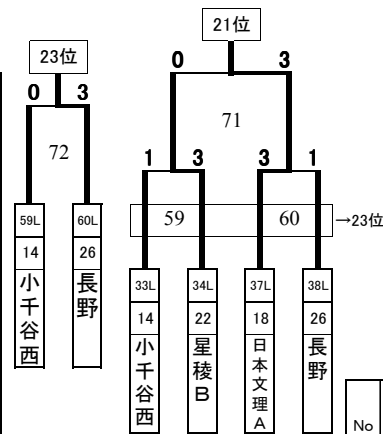

第18回 志賀高原バドミントン・カーニバル 男子順位表

順位		チーム名		備考	順位		チーム名		備考
第1位	15	佐渡	新潟		第17位	17	新潟第一	新潟	
第2位	4	大宮東A	埼玉		第18位	16	新発田商業	新潟	
第3位	1	実践学園A	東京		第19位	12	桐生A	群馬	
第4位	13	桐生商業	群馬	最終日不参加	第20位	27	長野工業	北信	
第5位	7	鴻巣A	埼玉		第21位	18	日本文理A	新潟	
第6位	21	星稜A	石川		第22位	22	星稜B	石川	
第7位	32	蘇南	中信	引き分け	第23位	26	長野	北信	
	9	越谷南A	埼玉		第24位	14	小千谷西	新潟	
第9位	8	鴻巣B	埼玉	引き分け	第25位	25	須坂	北信	
	6	久喜北陽A	埼玉		第26位	20	小松工業	石川	最終試合不参加
第11位	2	実践学園B	東京		第27位	24	中野西	北信	
第12位	28	長野商業	北信		第28位	31	上田染谷丘A	東信	
第13位	5	大宮東B	埼玉		第29位	34	越谷南B	埼玉	
第14位	19	巻A	新潟		第30位	23	中野立志館	北信	
第15位	11	太田商業	群馬		第31位	30	上田千曲A	東信	
第16位	29	松代	北信		第32位	3	八王子	東京	

第18回 志賀高原バドミントン・カーニバル 男子順位決定トーナメント(1~32位)

【最終結果】

No	優勝決定リーグ	実践学園A	佐渡	大宮東A	戦績	順位
		○得 - 失 ×	○得 - 失 ×	○得 - 失 ×		
1	1 実践学園A	×	× 1 - 3	× 2 - 3	0勝 2負	3
2	15 佐渡	○ 3 - 1	○ 3 - 0	×	2勝 0負	1
3	4 大宮東A	○ 3 - 2	×	× 0 - 3	1勝 1負	2