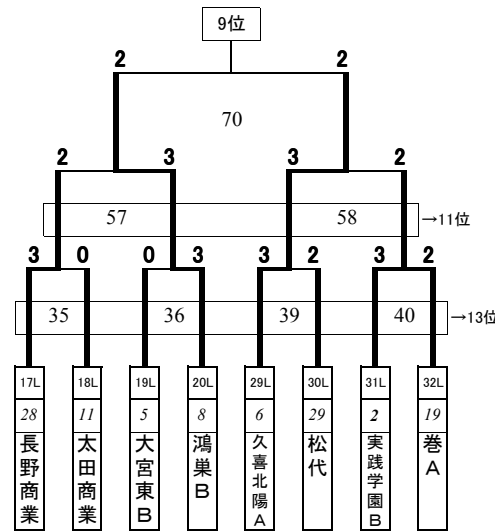

第18回 志賀高原バドミントン・カーニバル 男子順位表

順位		チーム名		備考	順位		チーム名		備考
第1位	15	佐渡	新潟		第17位	17	新潟第一	新潟	
第2位	4	大宮東A	埼玉		第18位	16	新発田商業	新潟	
第3位	1	実践学園A	東京		第19位	12	桐生A	群馬	
第4位	13	桐生商業	群馬	最終日不参加	第20位	27	長野工業	北信	
第5位	7	鴻巣A	埼玉		第21位	18	日本文理A	新潟	
第6位	21	星稜A	石川		第22位	22	星稜B	石川	
第7位	32	蘇南	中信	引き分け	第23位	26	長野	北信	
	9	越谷南A	埼玉		第24位	14	小千谷西	新潟	
第9位	8	鴻巣B	埼玉	引き分け	第25位	25	須坂	北信	
	6	久喜北陽A	埼玉		第26位	20	小松工業	石川	最終試合不参加
第11位	2	実践学園B	東京		第27位	24	中野西	北信	
第12位	28	長野商業	北信		第28位	31	上田染谷丘A	東信	
第13位	5	大宮東B	埼玉		第29位	34	越谷南B	埼玉	
第14位	19	巻A	新潟		第30位	23	中野立志館	北信	
第15位	11	太田商業	群馬		第31位	30	上田千曲A	東信	
第16位	29	松代	北信		第32位	3	八王子	東京	

第18回 志賀高原バドミントン・カーニバル 男子順位決定トーナメント(1~32位)

【最終結果】

No	優勝決定リーグ	実践学園A	佐渡	大宮東A	戦績	順位
		○得 - 失 ×	○得 - 失 ×	○得 - 失 ×		
1	1 実践学園A	×	× 1 - 3	× 2 - 3	0勝 2負	3
2	15 佐渡	○ 3 - 1	○ 3 - 0	×	2勝 0負	1
3	4 大宮東A	○ 3 - 2	×	× 0 - 3	1勝 1負	2