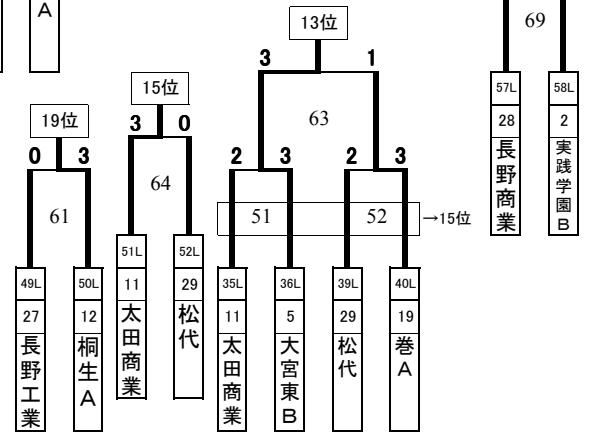

第18回 志賀高原バドミントン・カーニバル 男子順位表

順位		チーム名		備考	順位		チーム名		備考
第1位	15	佐渡	新潟		第17位	17	新潟第一	新潟	
第2位	4	大宮東A	埼玉		第18位	16	新発田商業	新潟	
第3位	1	実践学園A	東京		第19位	12	桐生A	群馬	
第4位	13	桐生商業	群馬	最終日不参加	第20位	27	長野工業	北信	
第5位	7	鴻巣A	埼玉		第21位	18	日本文理A	新潟	
第6位	21	星稜A	石川		第22位	22	星稜B	石川	
第7位	32	蘇南	中信	引き分け	第23位	26	長野	北信	
	9	越谷南A	埼玉		第24位	14	小千谷西	新潟	
第9位	8	鴻巣B	埼玉	引き分け	第25位	25	須坂	北信	
	6	久喜北陽A	埼玉		第26位	20	小松工業	石川	最終試合不参加
第11位	2	実践学園B	東京		第27位	24	中野西	北信	
第12位	28	長野商業	北信		第28位	31	上田染谷丘A	東信	
第13位	5	大宮東B	埼玉		第29位	34	越谷南B	埼玉	
第14位	19	巻A	新潟		第30位	23	中野立志館	北信	
第15位	11	太田商業	群馬		第31位	30	上田千曲A	東信	
第16位	29	松代	北信		第32位	3	八王子	東京	

第18回 志賀高原バドミントン・カーニバル 男子順位決定トーナメント(1~32位)

【最終結果】

No	優勝決定リーグ	実践学園A	佐渡	大宮東A	戦績	順位
		○得 - 失 ×	○得 - 失 ×	○得 - 失 ×		
1	1 実践学園A	×	× 1 - 3	× 2 - 3	0勝 2負	3
2	15 佐渡	○ 3 - 1	○ 3 - 0	×	2勝 0負	1
3	4 大宮東A	○ 3 - 2	×	× 0 - 3	1勝 1負	2