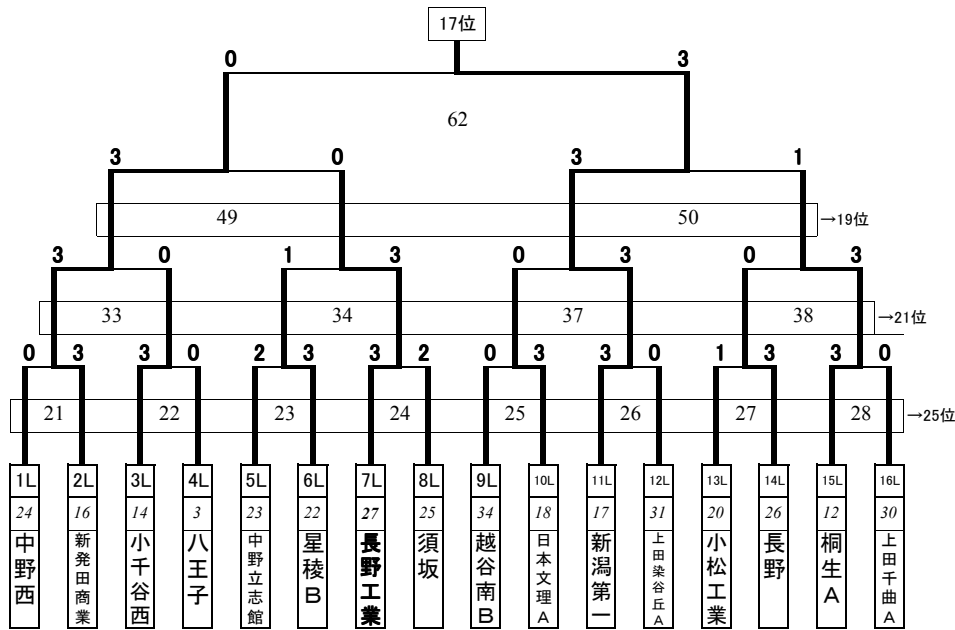

第18回 志賀高原バドミントン・カーニバル 男子順位表

順位		チーム名		備考	順位		チーム名		備考
第1位	15	佐渡	新潟		第17位	17	新潟第一	新潟	
第2位	4	大宮東A	埼玉		第18位	16	新発田商業	新潟	
第3位	1	実践学園A	東京		第19位	12	桐生A	群馬	
第4位	13	桐生商業	群馬	最終日不参加	第20位	27	長野工業	北信	
第5位	7	鴻巣A	埼玉		第21位	18	日本文理A	新潟	
第6位	21	星稜A	石川		第22位	22	星稜B	石川	
第7位	32	蘇南	中信	引き分け	第23位	26	長野	北信	
	9	越谷南A	埼玉		第24位	14	小千谷西	新潟	
第9位	8	鴻巣B	埼玉	引き分け	第25位	25	須坂	北信	
	6	久喜北陽A	埼玉		第26位	20	小松工業	石川	最終試合不参加
第11位	2	実践学園B	東京		第27位	24	中野西	北信	
第12位	28	長野商業	北信		第28位	31	上田染谷丘A	東信	
第13位	5	大宮東B	埼玉		第29位	34	越谷南B	埼玉	
第14位	19	巻A	新潟		第30位	23	中野立志館	北信	
第15位	11	太田商業	群馬		第31位	30	上田千曲A	東信	
第16位	29	松代	北信		第32位	3	八王子	東京	

第18回 志賀高原バドミントン・カーニバル 男子順位決定トーナメント(1~32位)

【最終結果】

No	優勝決定リーグ	実践学園A	佐渡	大宮東A	戦績	順位
		○得 - 失 ×	○得 - 失 ×	○得 - 失 ×		
1	1 実践学園A	×	× 1 - 3	× 2 - 3	0勝 2負	3
2	15 佐渡	○ 3 - 1	○ 3 - 0	×	2勝 0負	1
3	4 大宮東A	○ 3 - 2	×	× 0 - 3	1勝 1負	2