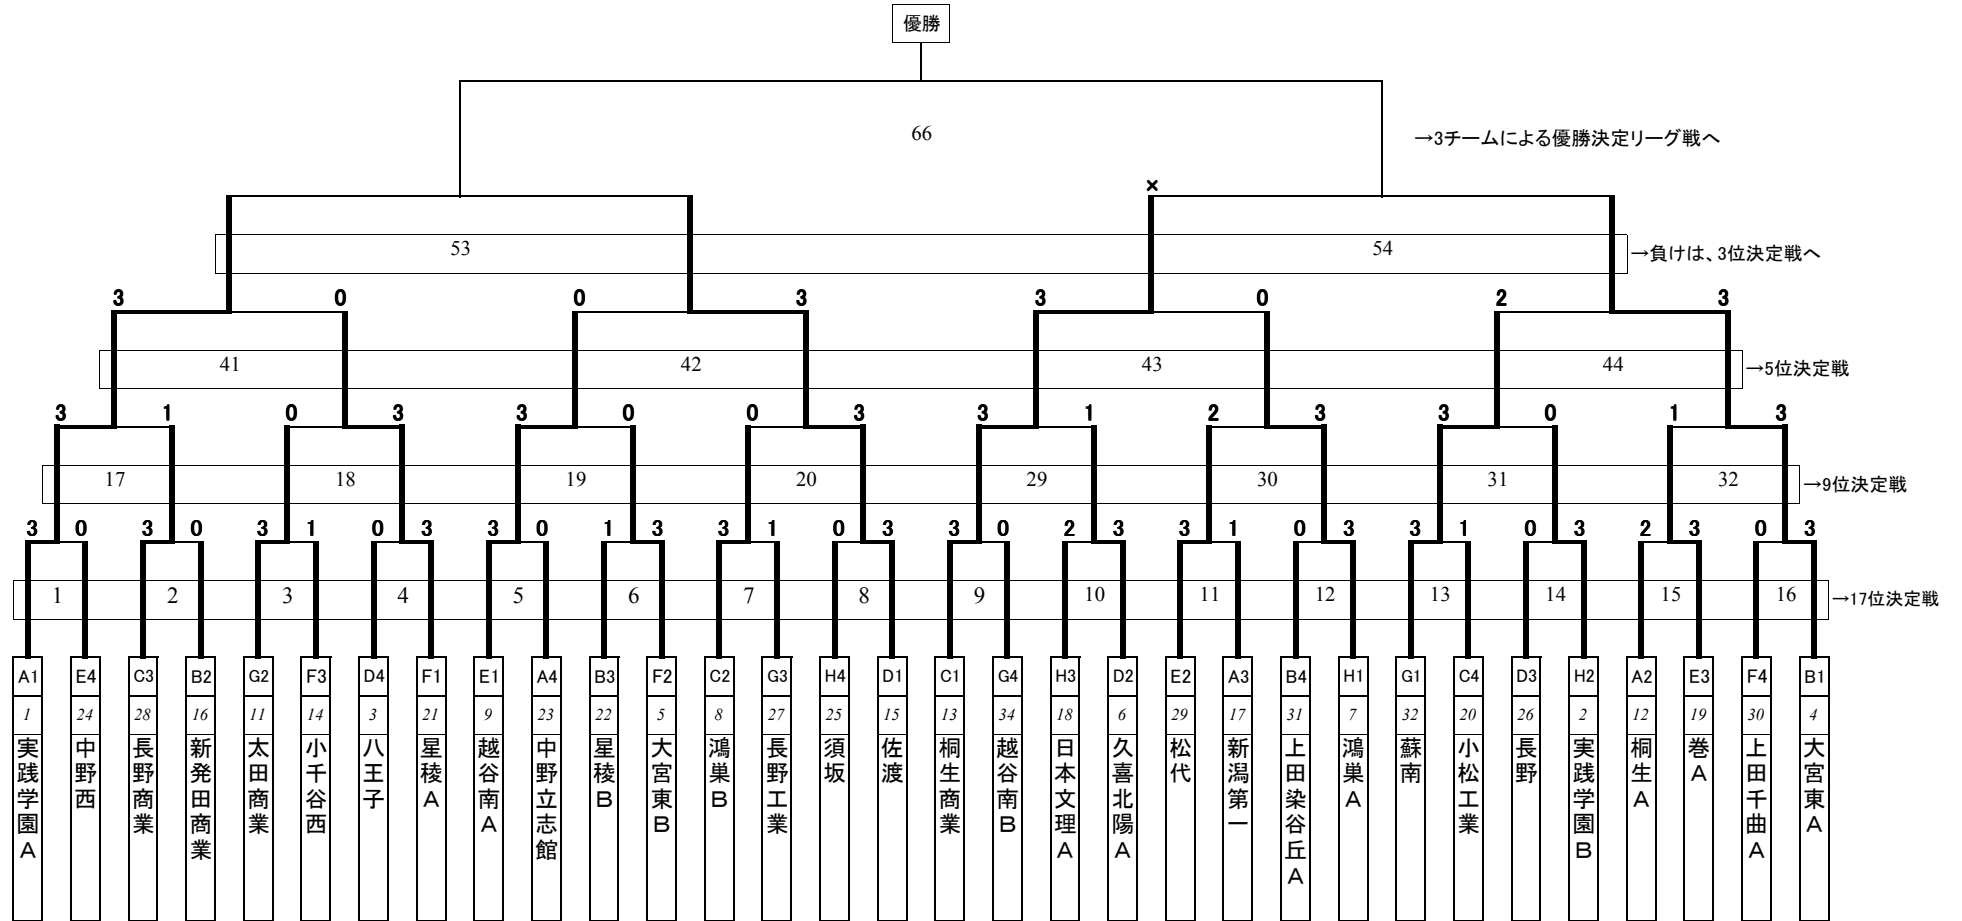

第18回 志賀高原バドミントン・カーニバル 男子順位表

順位		チーム名		備考	順位		チーム名		備考
第1位	15	佐渡	新潟		第17位	17	新潟第一	新潟	
第2位	4	大宮東A	埼玉		第18位	16	新発田商業	新潟	
第3位	1	実践学園A	東京		第19位	12	桐生A	群馬	
第4位	13	桐生商業	群馬	最終日不参加	第20位	27	長野工業	北信	
第5位	7	鴻巣A	埼玉		第21位	18	日本文理A	新潟	
第6位	21	星稜A	石川		第22位	22	星稜B	石川	
第7位	32	蘇南	中信	引き分け	第23位	26	長野	北信	
	9	越谷南A	埼玉		第24位	14	小千谷西	新潟	
第9位	8	鴻巣B	埼玉	引き分け	第25位	25	須坂	北信	
	6	久喜北陽A	埼玉		第26位	20	小松工業	石川	最終試合不参加
第11位	2	実践学園B	東京		第27位	24	中野西	北信	
第12位	28	長野商業	北信		第28位	31	上田染谷丘A	東信	
第13位	5	大宮東B	埼玉		第29位	34	越谷南B	埼玉	
第14位	19	巻A	新潟		第30位	23	中野立志館	北信	
第15位	11	太田商業	群馬		第31位	30	上田千曲A	東信	
第16位	29	松代	北信		第32位	3	八王子	東京	

第18回 志賀高原バドミントン・カーニバル 男子順位決定トーナメント(1~32位)

【最終結果】

No	優勝決定リーグ	実践学園A	佐渡	大宮東A	戦績	順位
		○得 - 失 ×	○得 - 失 ×	○得 - 失 ×		
1	1 実践学園A	×	× 1 - 3	× 2 - 3	0勝 2負	3
2	15 佐渡	○ 3 - 1	○ 3 - 0	×	2勝 0負	1
3	4 大宮東A	○ 3 - 2	×	× 0 - 3	1勝 1負	2