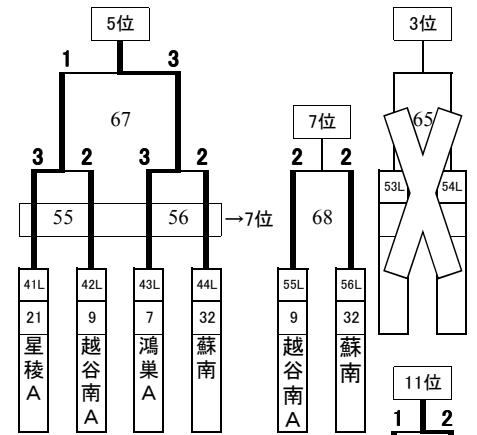

第18回 志賀高原バドミントン・カーニバル 男子順位表

順位		チーム名		備考	順位		チーム名		備考
第1位	15	佐渡	新潟		第17位	17	新潟第一	新潟	
第2位	4	大宮東A	埼玉		第18位	16	新発田商業	新潟	
第3位	1	実践学園A	東京		第19位	12	桐生A	群馬	
第4位	13	桐生商業	群馬	最終日不参加	第20位	27	長野工業	北信	
第5位	7	鴻巣A	埼玉		第21位	18	日本文理A	新潟	
第6位	21	星稜A	石川		第22位	22	星稜B	石川	
第7位	32	蘇南	中信	引き分け	第23位	26	長野	北信	
	9	越谷南A	埼玉		第24位	14	小千谷西	新潟	
第9位	8	鴻巣B	埼玉	引き分け	第25位	25	須坂	北信	
	6	久喜北陽A	埼玉		第26位	20	小松工業	石川	最終試合不参加
第11位	2	実践学園B	東京		第27位	24	中野西	北信	
第12位	28	長野商業	北信		第28位	31	上田染谷丘A	東信	
第13位	5	大宮東B	埼玉		第29位	34	越谷南B	埼玉	
第14位	19	巻A	新潟		第30位	23	中野立志館	北信	
第15位	11	太田商業	群馬		第31位	30	上田千曲A	東信	
第16位	29	松代	北信		第32位	3	八王子	東京	

第18回 志賀高原バドミントン・カーニバル 男子順位決定トーナメント(1~32位)

【最終結果】

No	優勝決定リーグ	実践学園A	佐渡	大宮東A	戦績	順位
		○得 - 失 ×	○得 - 失 ×	○得 - 失 ×		
1	1 実践学園A	×	× 1 - 3	× 2 - 3	0勝 2負	3
2	15 佐渡	○ 3 - 1	○ 3 - 0	×	2勝 0負	1
3	4 大宮東A	○ 3 - 2	×	× 0 - 3	1勝 1負	2