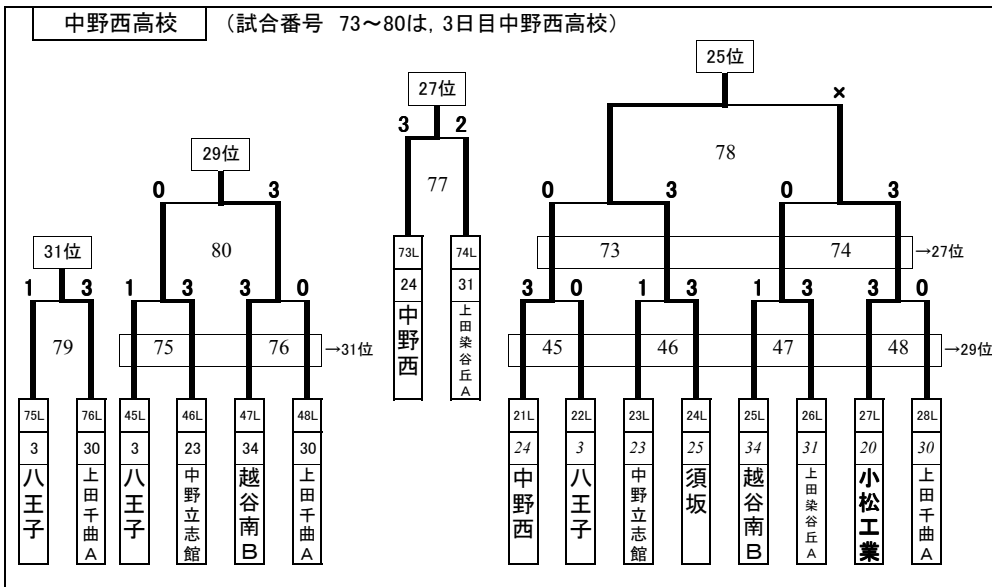

第18回 志賀高原バドミントン・カーニバル 男子順位表

順位		チーム名		備考	順位		チーム名		備考
第1位	15	佐渡	新潟		第17位	17	新潟第一	新潟	
第2位	4	大宮東A	埼玉		第18位	16	新発田商業	新潟	
第3位	1	実践学園A	東京		第19位	12	桐生A	群馬	
第4位	13	桐生商業	群馬	最終日不参加	第20位	27	長野工業	北信	
第5位	7	鴻巣A	埼玉		第21位	18	日本文理A	新潟	
第6位	21	星稜A	石川		第22位	22	星稜B	石川	
第7位	32	蘇南	中信	引き分け	第23位	26	長野	北信	
	9	越谷南A	埼玉		第24位	14	小千谷西	新潟	
第9位	8	鴻巣B	埼玉	引き分け	第25位	25	須坂	北信	
	6	久喜北陽A	埼玉		第26位	20	小松工業	石川	最終試合不参加
第11位	2	実践学園B	東京		第27位	24	中野西	北信	
第12位	28	長野商業	北信		第28位	31	上田染谷丘A	東信	
第13位	5	大宮東B	埼玉		第29位	34	越谷南B	埼玉	
第14位	19	巻A	新潟		第30位	23	中野立志館	北信	
第15位	11	太田商業	群馬		第31位	30	上田千曲A	東信	
第16位	29	松代	北信		第32位	3	八王子	東京	

第18回 志賀高原バドミントン・カーニバル 男子順位決定トーナメント(1~32位)

【最終結果】

No	優勝決定リーグ	実践学園A	佐渡	大宮東A	戦績	順位
		○得 - 失 ×	○得 - 失 ×	○得 - 失 ×		
1	1 実践学園A	×	× 1 - 3	× 2 - 3	0勝 2負	3
2	15 佐渡	○ 3 - 1	○ 3 - 0	×	2勝 0負	1
3	4 大宮東A	○ 3 - 2	×	× 0 - 3	1勝 1負	2