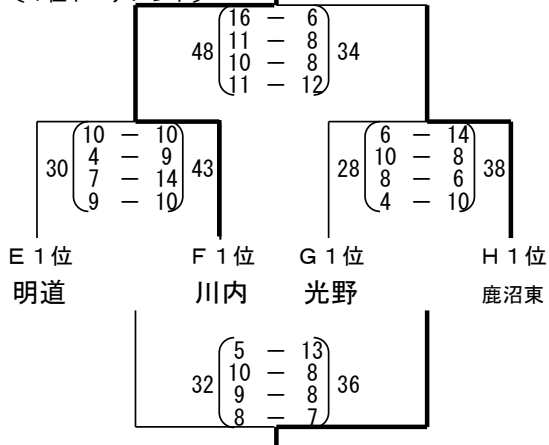

2013 長野カップ秋季大会

(女子)

第1日目 10月12日 試合結果〔女子〕

		予選リーグ						ブロック順位								
Eコート	i ブロック	柏崎東 4 7 8 5	—	若穂 19 9 4 10	42	柏崎東 2 4 6 12	—	若水 13 11 10 8	42	若穂 4 9 9 10	—	若水 15 17 16 4	52	1位 若水		
	j ブロック	落合 4 10 6 8	—	三陽 8 11 19 16	54	落合 4 6 12 13	—	明道 6 20 22 10	58	三陽 0 17 11 6	—	明道 11 8 8 9	36	1位 明道		
Fコート	k ブロック	川内 11 15 10 10	—	長野東北 2 4 1 9	16	川内 16 13 20 14	—	応時S 4 6 6 9	25	長野東北 8 4 16 6	—	応時S 14 27 4 16	61	1位 川内		
	l ブロック	津幡 8 2 9 6	—	沼田東 6 7 11 4	28	津幡 4 7 4 10	—	大宮東 8 13 20 8	49	沼田東 11 7 6 10	—	大宮東 17 20 21 10	68	1位 大宮東		
Gコート	m ブロック	聖籠 16 17 17 24	—	小布施 10 12 15 6	43	聖籠 9 15 18 12	—	滝ノ水 17 15 16 8	56	小布施 3 6 6 18	—	滝ノ水 19 28 10 9	66	1位 滝ノ水		
	n ブロック	光野 22 22 19 18	—	望月・小海 0 5 2 2	9	光野 12 18 18 12	—	ガウチョーズ 10 4 11 20	45	望月・小海 2 6 2 4	—	ガウチョーズ 34 20 18 24	96	1位 光野		
Hコート	o ブロック	滑川 17 15 22 8	—	豊野 4 14 7 14	39	滑川 10 8 20 7	—	信楽 0 13 4 7	24	豊野 6 15 9 12	—	信楽 12 0 2 15	29	1位 滑川		
	p ブロック	久方 4 7 9 6	—	鹿沼東 7 10 6 6	29	久方 2 17 5 4	—	小岩四 14 13 15 9	51	鹿沼東 11 16 3 10	—	小岩四 16 2 7 4	29	1位 鹿沼東		
コート順位決定戦	1位・2位決定戦	若水 8 9 10 10	—	明道 15 6 6 11	38	川内 18 6 19 16	—	大宮東 11 7 8 8	34	滝ノ水 8 9 8 13	—	光野 16 15 12 3	46	o1 滑川	p1 鹿沼東 2 4 12 8	42
	3位・4位決定戦	若穂 2 2 6 10	—	三陽 18 12 8 2	40	応時S 9 24 18 16	—	沼田東 8 5 0 3	16	聖籠 10 0 12 15	—	ガウチョーズ 18 11 11 19	59	o2 豊野 6 8 14 8	p2 小岩四 20 16 21 13	70
	5位・6位決定戦	柏崎東 4 4 4 12	—	落合 17 14 20 7	58	長野東北 9 8 6 10	—	津幡 2 8 6 10	26	小布施 17 26 12 11	—	望月・小海 3 4 13 6	26	o3 信楽 7 7 2 7	p3 久方 3 5 3 7	18

《コート順位》

	1位	2位	3位	4位	5位	6位
Eコート	明道	若水	三陽	若穂	落合	柏崎東
Fコート	川内	大宮東	応時S	沼田東	長野東北	津幡
Gコート	光野	滝ノ水	ガウチョーズ	聖籠	小布施	望月・小海
Hコート	鹿沼東	滑川	小岩四	豊野	信楽	久方

2013 長野カップ秋季大会

(女子)

第2日目 10月13日

女子試合結果

[小布施総合体育館・小布施中学校]

[1位トーナメント]