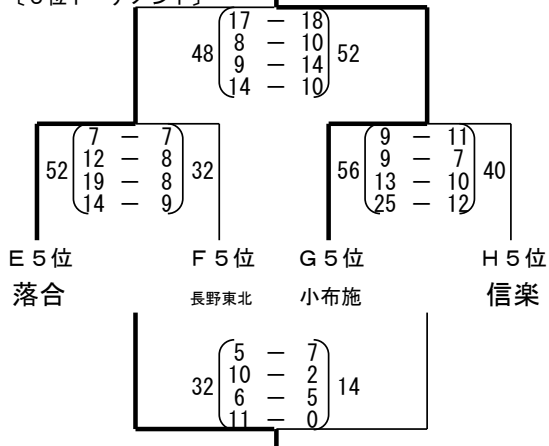

2013 長野カップ秋季大会

(女子)

第1日目 10月12日 試合結果〔女子〕

		予選リーグ						ブロック順位								
Eコート	i ブロック	柏崎東 4 7 8 5	—	若穂 19 9 4 10	42	柏崎東 2 4 6 12	—	若水 13 11 10 8	42	若穂 4 9 9 10	—	若水 15 17 16 4	52	1位 若水		
	j ブロック	落合 4 10 6 8	—	三陽 8 11 19 16	54	落合 4 6 12 13	—	明道 6 20 22 10	58	三陽 0 17 11 6	—	明道 11 8 8 9	36	1位 明道		
Fコート	k ブロック	川内 11 15 10 10	—	長野東北 2 4 1 9	16	川内 16 13 20 14	—	応時S 4 6 6 9	25	長野東北 8 4 16 6	—	応時S 14 27 4 16	61	1位 川内		
	l ブロック	津幡 8 2 9 6	—	沼田東 6 7 11 4	28	津幡 4 7 4 10	—	大宮東 8 13 20 8	49	沼田東 11 7 6 10	—	大宮東 17 20 21 10	68	1位 大宮東		
Gコート	m ブロック	聖籠 16 17 17 24	—	小布施 10 12 15 6	43	聖籠 9 15 18 12	—	滝ノ水 17 15 16 8	56	小布施 3 6 6 18	—	滝ノ水 19 28 10 9	66	1位 滝ノ水		
	n ブロック	光野 22 22 19 18	—	望月・小海 0 5 2 2	9	光野 12 18 18 12	—	ガウチョーズ 10 4 11 20	45	望月・小海 2 6 2 4	—	ガウチョーズ 34 20 18 24	96	1位 光野		
Hコート	o ブロック	滑川 17 15 22 8	—	豊野 4 14 7 14	39	滑川 10 8 20 7	—	信楽 0 13 4 7	24	豊野 6 15 9 12	—	信楽 12 0 2 15	29	1位 滑川		
	p ブロック	久方 4 7 9 6	—	鹿沼東 7 10 6 6	29	久方 2 17 5 4	—	小岩四 14 13 15 9	51	鹿沼東 11 16 3 10	—	小岩四 16 2 7 4	29	1位 鹿沼東		
コート順位決定戦	1位・2位決定戦	若水 8 9 10 10	—	明道 15 6 6 11	38	川内 18 6 19 16	—	大宮東 11 7 8 8	34	滝ノ水 8 9 8 13	—	光野 16 15 12 3	46	o1 滑川	p1 鹿沼東 2 4 12 8	42
	3位・4位決定戦	若穂 2 2 6 10	—	三陽 18 12 8 2	40	応時S 9 24 18 16	—	沼田東 8 5 0 3	16	聖籠 10 0 12 15	—	ガウチョーズ 18 11 11 19	59	o2 豊野 6 8 14 8	p2 小岩四 20 16 21 13	70
	5位・6位決定戦	柏崎東 4 4 4 12	—	落合 17 14 20 7	58	長野東北 9 8 6 10	—	津幡 2 8 6 10	26	小布施 17 26 12 11	—	望月・小海 3 4 13 6	26	o3 信楽 7 7 2 7	p3 久方 3 5 3 7	18

《コート順位》

	1位	2位	3位	4位	5位	6位
Eコート	明道	若水	三陽	若穂	落合	柏崎東
Fコート	川内	大宮東	応時S	沼田東	長野東北	津幡
Gコート	光野	滝ノ水	ガウチョーズ	聖籠	小布施	望月・小海
Hコート	鹿沼東	滑川	小岩四	豊野	信楽	久方

2013 長野カップ秋季大会

(女子)

第2日目 10月13日

女子試合結果

[小布施総合体育館・小布施中学校]

[1位トーナメント]

[2位トーナメント]

[3位トーナメント]

[4位トーナメント]

[5位トーナメント]

[6位トーナメント]

《女子・最終順位》

順位	学校名	順位	学校名	順位	学校名	順位	学校名	順位	学校名
1	川内	5	大宮東	9	ガウチョーズ	13	豊里	17	小布施
2	鹿沼東	6	滑川	10	三陽	14	聖籠	18	落合
3	光野	7	若水	11	小岩四	15	豊野	19	長野東北
4	明道	8	滝ノ水	12	応時S	16	若穂	20	信楽
								21	久方
								22	津幡
								23	柏崎東
								24	望月・小海