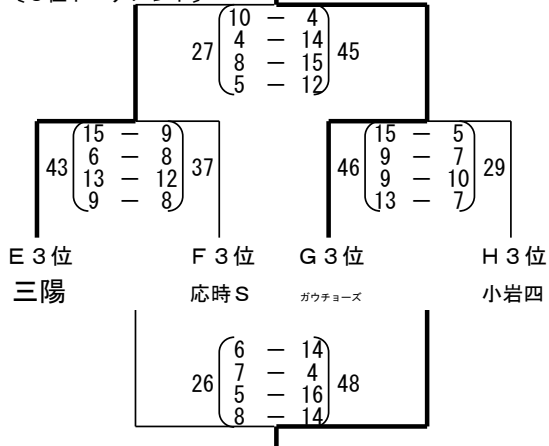

[3位トーナメント]