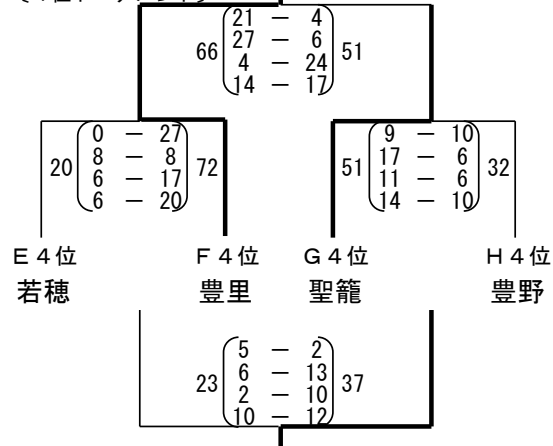

[4位トーナメント]