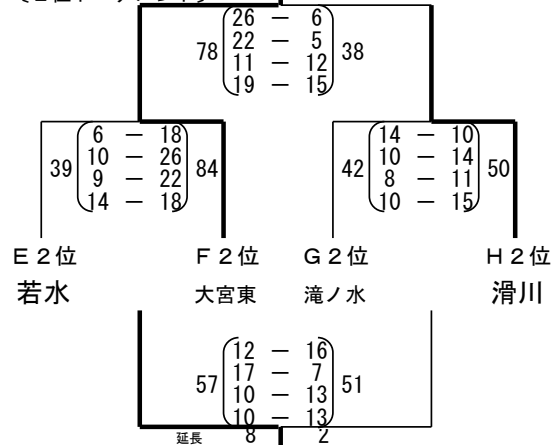

2013 長野カップ秋季大会

(女子)

第1日目 10月12日 試合結果〔女子〕

		予選リーグ						ブロック順位								
Eコート	i ブロック	柏崎東 4 7 8 5	—	若穂 19 9 4 10	42	柏崎東 2 4 6 12	—	若水 13 11 10 8	42	若穂 4 9 9 10	—	若水 15 17 16 4	52	1位 若水		
	j ブロック	落合 4 10 6 8	—	三陽 8 11 19 16	54	落合 4 6 12 13	—	明道 6 20 22 10	58	三陽 0 17 11 6	—	明道 11 8 8 9	36	1位 明道		
Fコート	k ブロック	川内 11 15 10 10	—	長野東北 2 4 1 9	16	川内 16 13 20 14	—	応時S 4 6 6 9	25	長野東北 8 4 16 6	—	応時S 14 27 4 16	61	1位 川内		
	l ブロック	津幡 8 2 9 6	—	沼田東 6 7 11 4	28	津幡 4 7 4 10	—	大宮東 8 13 20 8	49	沼田東 11 7 6 10	—	大宮東 17 20 21 10	68	1位 大宮東		
Gコート	m ブロック	聖籠 16 17 17 24	—	小布施 10 12 15 6	43	聖籠 9 15 18 12	—	滝ノ水 17 15 16 8	56	小布施 3 6 6 18	—	滝ノ水 19 28 10 9	66	1位 滝ノ水		
	n ブロック	光野 22 22 19 18	—	望月・小海 0 5 2 2	9	光野 12 18 18 12	—	ガウチョーズ 10 4 11 20	45	望月・小海 2 6 2 4	—	ガウチョーズ 34 20 18 24	96	1位 光野		
Hコート	o ブロック	滑川 17 15 22 8	—	豊野 4 14 7 14	39	滑川 10 8 20 7	—	信楽 0 13 4 7	24	豊野 6 15 9 12	—	信楽 12 0 2 15	29	1位 滑川		
	p ブロック	久方 4 7 9 6	—	鹿沼東 7 10 6 6	29	久方 2 17 5 4	—	小岩四 14 13 15 9	51	鹿沼東 11 16 3 10	—	小岩四 16 2 7 4	29	1位 鹿沼東		
コート順位決定戦	1位・2位決定戦	若水 8 9 10 10	—	明道 15 6 6 11	38	川内 18 6 19 16	—	大宮東 11 7 8 8	34	滝ノ水 8 9 8 13	—	光野 16 15 12 3	46	o1 滑川	p1 鹿沼東 2 4 12 8	42
	3位・4位決定戦	若穂 2 2 6 10	—	三陽 18 12 8 2	40	応時S 9 24 18 16	—	沼田東 8 5 0 3	16	聖籠 10 0 12 15	—	ガウチョーズ 18 11 11 19	59	o2 豊野 6 8 14 8	p2 小岩四 20 16 21 13	70
	5位・6位決定戦	柏崎東 4 4 4 12	—	落合 17 14 20 7	58	長野東北 9 8 6 10	—	津幡 2 8 6 10	26	小布施 17 26 12 11	—	望月・小海 3 4 13 6	26	o3 信楽 7 7 2 7	p3 久方 3 5 3 7	18

《コート順位》

	1位	2位	3位	4位	5位	6位
Eコート	明道	若水	三陽	若穂	落合	柏崎東
Fコート	川内	大宮東	応時S	沼田東	長野東北	津幡
Gコート	光野	滝ノ水	ガウチョーズ	聖籠	小布施	望月・小海
Hコート	鹿沼東	滑川	小岩四	豊野	信楽	久方

2013 長野カップ秋季大会

(女子)

第2日目 10月13日

女子試合結果

[小布施総合体育館・小布施中学校]

[1位トーナメント]

[2位トーナメント]

[3位トーナメント]

[4位トーナメント]

[5位トーナメント]

[6位トーナメント]

《女子・最終順位》

順位	学校名	順位	学校名	順位	学校名	順位	学校名	順位	学校名
1	川内	5	大宮東	9	ガウチョーズ	13	豊里	17	小布施
2	鹿沼東	6	滑川	10	三陽	14	聖籠	18	落合
3	光野	7	若水	11	小岩四	15	豊野	19	長野東北
4	明道	8	滝ノ水	12	応時S	16	若穂	20	信楽
								21	久方
								22	津幡
								23	柏崎東
								24	望月・小海