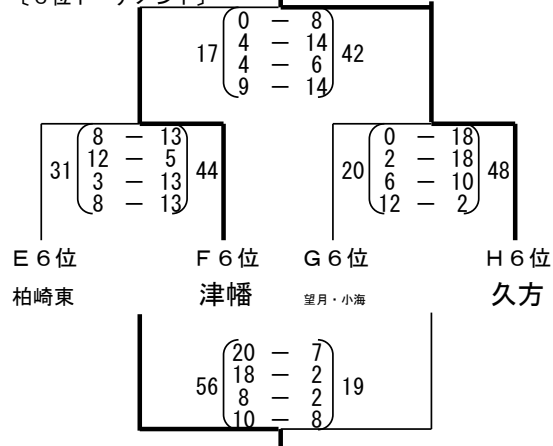

2013 長野カップ秋季大会

(女子)

第1日目 10月12日 試合結果〔女子〕

		予選リーグ						ブロック順位								
Eコート	i ブロック	柏崎東 4 7 8 5	—	若穂 19 9 4 10	42	柏崎東 2 4 6 12	—	若水 13 11 10 8	42	若穂 4 9 9 10	—	若水 15 17 16 4	52	1位 若水		
	j ブロック	落合 4 10 6 8	—	三陽 8 11 19 16	54	落合 4 6 12 13	—	明道 6 20 22 10	58	三陽 0 17 11 6	—	明道 11 8 8 9	36	1位 明道		
Fコート	k ブロック	川内 11 15 10 10	—	長野東北 2 4 1 9	16	川内 16 13 20 14	—	応時S 4 6 6 9	25	長野東北 8 4 16 6	—	応時S 14 27 4 16	61	1位 川内		
	l ブロック	津幡 8 2 9 6	—	沼田東 6 7 11 4	28	津幡 4 7 4 10	—	大宮東 8 13 20 8	49	沼田東 11 7 6 10	—	大宮東 17 20 21 10	68	1位 大宮東		
Gコート	m ブロック	聖籠 16 17 17 24	—	小布施 10 12 15 6	43	聖籠 9 15 18 12	—	滝ノ水 17 15 16 8	56	小布施 3 6 6 18	—	滝ノ水 19 28 10 9	66	1位 滝ノ水		
	n ブロック	光野 22 22 19 18	—	望月・小海 0 5 2 2	9	光野 12 18 18 12	—	ガウチョーズ 10 4 11 20	45	望月・小海 2 6 2 4	—	ガウチョーズ 34 20 18 24	96	1位 光野		
Hコート	o ブロック	滑川 17 15 22 8	—	豊野 4 14 7 14	39	滑川 10 8 20 7	—	信楽 0 13 4 7	24	豊野 6 15 9 12	—	信楽 12 0 2 15	29	1位 滑川		
	p ブロック	久方 4 7 9 6	—	鹿沼東 7 10 6 6	29	久方 2 17 5 4	—	小岩四 14 13 15 9	51	鹿沼東 11 16 3 10	—	小岩四 16 2 7 4	29	1位 鹿沼東		
コート順位決定戦	1位・2位決定戦	若水 8 9 10 10	—	明道 15 6 6 11	38	川内 18 6 19 16	—	大宮東 11 7 8 8	34	滝ノ水 8 9 8 13	—	光野 16 15 12 3	46	o1 滑川	p1 鹿沼東 2 4 12 8	42
	3位・4位決定戦	若穂 2 2 6 10	—	三陽 18 12 8 2	40	応時S 9 24 18 16	—	沼田東 8 5 0 3	16	聖籠 10 0 12 15	—	ガウチョーズ 18 11 11 19	59	o2 豊野 6 8 14 8	p2 小岩四 20 16 21 13	70
	5位・6位決定戦	柏崎東 4 4 4 12	—	落合 17 14 20 7	58	長野東北 9 8 6 10	—	津幡 2 8 6 10	26	小布施 17 26 12 11	—	望月・小海 3 4 13 6	26	o3 信楽 7 7 2 7	p3 久方 3 5 3 7	18

《コート順位》

	1位	2位	3位	4位	5位	6位
Eコート	明道	若水	三陽	若穂	落合	柏崎東
Fコート	川内	大宮東	応時S	沼田東	長野東北	津幡
Gコート	光野	滝ノ水	ガウチョーズ	聖籠	小布施	望月・小海
Hコート	鹿沼東	滑川	小岩四	豊野	信楽	久方

2013 長野カップ秋季大会

(女子)

第2日目 10月13日

女子試合結果

[小布施総合体育館・小布施中学校]

[1位トーナメント]

[2位トーナメント]

[3位トーナメント]

[4位トーナメント]

[5位トーナメント]

[6位トーナメント]

《女子・最終順位》

順位	学校名	順位	学校名	順位	学校名	順位	学校名	順位	学校名
1	川内	5	大宮東	9	ガウチョーズ	13	豊里	17	小布施
2	鹿沼東	6	滑川	10	三陽	14	聖籠	18	落合
3	光野	7	若水	11	小岩四	15	豊野	19	長野東北
4	明道	8	滝ノ水	12	応時S	16	若穂	20	信楽
								21	久方
								22	津幡
								23	柏崎東
								24	望月・小海