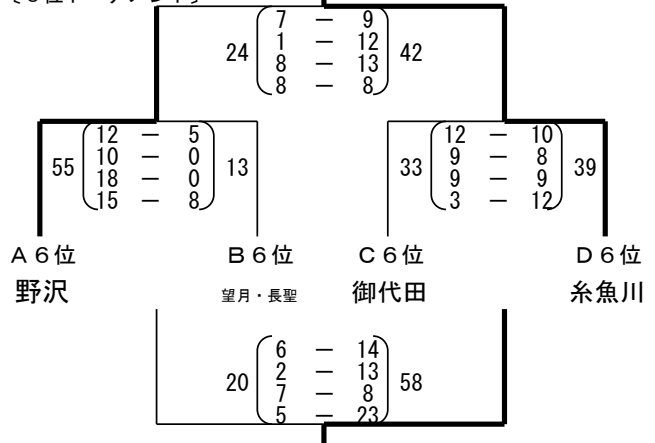

2014

長野カップ春期女子強化練習会

IN RYUO

(女子)

第1日目

5月24日

試合結果〔女子〕

		予選リーグ						ブロック順位					
Aコート	a ブロック	上越城北 11 8 5 7	野沢 — 0 8 10	18	上越城北 4 6 8 8	所沢山口 — 19 24 23 26	92	野沢 0 0 2 4	所沢山口 35 26 17 19	97	1位 所沢山口		
	b ブロック	千代田 12 7 8 8	三陽 — 13 14 13 14	54	千代田 12 12 6 8	湘光 — 7 6 6 8	27	三陽 12 7 13 10	湘光 8 5 4 11	28	1位 三陽		
Bコート	c ブロック	木崎 16 21 9 5	真田 — 6 2 2 10	20	木崎 9 12 12 8	清心女子 — 8 9 5 8	30	真田 14 6 14 7	清心女子 17 16 8 12	53	1位 木崎		
	d ブロック	雄山 22 7 12 16	望月・長聖 — 2 0 10 2	14	雄山 4 4 20 6	橿形 — 12 22 12 18	64	望月・長聖 0 2 4 4	橿形 26 22 21 12	81	1位 橿形		
Cコート	e ブロック	長岡大島 20 22 19 9	御代田 — 5 2 2 5	14	長岡大島 16 4 10 11	小田原城北 — 6 7 5 5	23	御代田 0 14 6 2	小田原城北 20 13 8 5	46	1位 長岡大島		
	f ブロック	明見 10 2 10 21	臼田 — 17 23 20 7	67	明見 11 14 12 11	落合 — 7 10 10 16	43	臼田 24 24 13 14	落合 10 4 6 10	30	1位 臼田		
Dコート	g ブロック	糸魚川 7 13 10 6	長野東北 — 15 12 12 2	41	糸魚川 8 6 10 6	鹿沼東 — 4 18 7 10	39	長野東北 6 2 7 14	鹿沼東 13 16 10 4	43	1位 鹿沼東		
	h ブロック	吉田 14 14 18 12	東御東部 — 6 7 4 10	27	吉田 18 12 19 16	松波 — 12 10 6 13	41	東御東部 18 10 7 15	松波 2 2 16 17	45	1位 吉田		
コート順位決定戦	1位・2位決定戦	a1 所沢山口 20 21 25 18	b1 三陽 — 8 6 4 2	20	c1 木崎 3 14 8 14	d1 橿形 — 7 9 10 8	34	e1 長岡大島 7 8 15 7	f1 臼田 — 4 11 6 13	34	a1 鹿沼東 18 10 13 8	h1 吉田 — 3 10 10 14	37
	3位・4位決定戦	a2 上越城北 12 8 15 8	b2 千代田 — 7 5 6 15	33	c2 清心女子 24 9 18 14	d2 雄山 — 9 10 17 8	44	e2 小田原城北 7 4 6 7	f2 明見 — 7 1 1 11	20	a2 長野東北 14 12 15 14	h2 東御東部 — 4 6 10 18	38
	5位・6位決定戦	a3 野沢 9 13 6 4	b3 湘光 — 11 10 7 14	42	c3 真田 14 20 10 10	d3 望月・長聖 — 2 4 5 6	17	e3 御代田 6 4 2 4	f3 落合 — 9 23 12 24	68	a3 糸魚川 4 8 7 16	h3 松波 — 7 11 8 10	36

《コート順位》

	1位	2位	3位	4位	5位	6位
Aコート	所沢山口	三陽	上越城北	千代田	湘光	野沢
Bコート	木崎	橿形	清心女子	雄山	真田	望月・長聖
Cコート	長岡大島	臼田	小田原城北	明見	落合	御代田
Dコート	鹿沼東	吉田	長野東北	東御東部	松波	糸魚川

2014

長野カップ春期女子強化練習会

IN RYUO

(女子)

第2日目

5月25日

女子試合結果

[ホテルタガワ体育館]

[1位トーナメント]

[2位トーナメント]

[3位トーナメント]

[4位トーナメント]

[5位トーナメント]

[6位トーナメント]