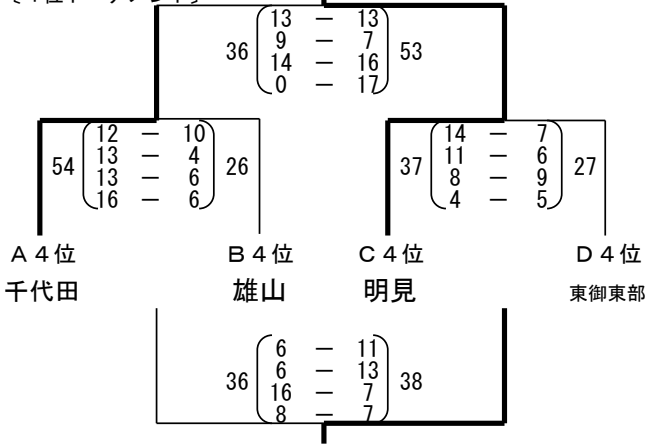

2014

長野カップ春期女子強化練習会

IN RYUO

(女子)

第1日目

5月24日

試合結果〔女子〕

		予選リーグ						ブロック順位					
Aコート	a ブロック	上越城北 11 8 5 7	野沢 — 0 8 10	18	上越城北 4 6 8 8	所沢山口 — 19 24 23 26	92	野沢 0 0 2 4	所沢山口 35 26 17 19	97	1位 所沢山口		
	b ブロック	千代田 12 7 8 8	三陽 — 13 14 13 14	54	千代田 12 12 6 8	湘光 — 7 6 6 8	27	三陽 12 7 13 10	湘光 8 5 4 11	28	1位 三陽		
Bコート	c ブロック	木崎 16 21 9 5	真田 — 6 2 2 10	20	木崎 9 12 12 8	清心女子 — 8 9 5 8	30	真田 14 6 14 7	清心女子 17 16 8 12	53	1位 木崎		
	d ブロック	雄山 22 7 12 16	望月・長聖 — 2 0 10 2	14	雄山 4 4 20 6	橿形 — 12 22 12 18	64	望月・長聖 0 2 4 4	橿形 26 22 21 12	81	1位 橿形		
Cコート	e ブロック	長岡大島 20 22 19 9	御代田 — 5 2 2 5	14	長岡大島 16 4 10 11	小田原城北 — 6 7 5 5	23	御代田 0 14 6 2	小田原城北 20 13 8 5	46	1位 長岡大島		
	f ブロック	明見 10 2 10 21	臼田 — 17 23 20 7	67	明見 11 14 12 11	落合 — 7 10 10 16	43	臼田 24 24 13 14	落合 10 4 6 10	30	1位 臼田		
Dコート	g ブロック	糸魚川 7 13 10 6	長野東北 — 15 12 12 2	41	糸魚川 8 6 10 6	鹿沼東 — 4 18 7 10	39	長野東北 6 2 7 14	鹿沼東 13 16 10 4	43	1位 鹿沼東		
	h ブロック	吉田 14 14 18 12	東御東部 — 6 7 4 10	27	吉田 18 12 19 16	松波 — 12 10 6 13	41	東御東部 18 10 7 15	松波 2 2 16 17	45	1位 吉田		
コート順位決定戦	1位・2位決定戦	a1 所沢山口 20 21 25 18	b1 三陽 — 8 6 4 2	20	c1 木崎 3 14 8 14	d1 橿形 — 7 9 10 8	34	e1 長岡大島 7 8 15 7	f1 臼田 — 4 11 6 13	34	a1 鹿沼東 18 10 13 8	h1 吉田 — 3 10 10 14	37
	3位・4位決定戦	a2 上越城北 12 8 15 8	b2 千代田 — 7 5 6 15	33	c2 清心女子 24 9 18 14	d2 雄山 — 9 10 17 8	44	e2 小田原城北 7 4 6 7	f2 明見 — 7 1 1 11	20	a2 長野東北 14 12 15 14	h2 東御東部 — 4 6 10 18	38
	5位・6位決定戦	a3 野沢 9 13 6 4	b3 湘光 — 11 10 7 14	42	c3 真田 14 20 10 10	d3 望月・長聖 — 2 4 5 6	17	e3 御代田 6 4 2 4	f3 落合 — 9 23 12 24	68	a3 糸魚川 4 8 7 16	h3 松波 — 7 11 8 10	36

《コート順位》

	1位	2位	3位	4位	5位	6位
Aコート	所沢山口	三陽	上越城北	千代田	湘光	野沢
Bコート	木崎	橿形	清心女子	雄山	真田	望月・長聖
Cコート	長岡大島	臼田	小田原城北	明見	落合	御代田
Dコート	鹿沼東	吉田	長野東北	東御東部	松波	糸魚川

2014

長野カップ春期女子強化練習会

IN RYUO

(女子)

第2日目

5月25日

女子試合結果

[ホテルタガワ体育館]

[1位トーナメント]

[2位トーナメント]

[3位トーナメント]

[4位トーナメント]

[5位トーナメント]

[6位トーナメント]