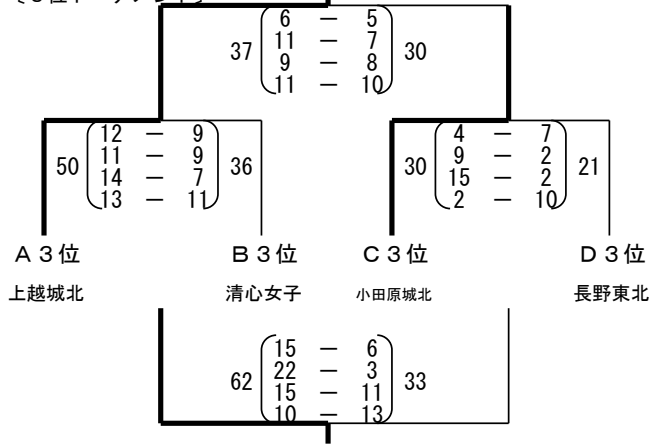

2014

長野カップ春期女子強化練習会

IN RYUO

(女子)

第1日目

5月24日

試合結果〔女子〕

		予選リーグ						ブロック順位					
Aコート	a ブロック	上越城北 11 8 5 7	野沢 — 0 8 10	18	上越城北 4 6 8 8	所沢山口 — 19 24 23 26	92	野沢 0 0 2 4	所沢山口 35 26 17 19	97	1位 所沢山口		
	b ブロック	千代田 12 7 8 8	三陽 — 13 14 13 14	54	千代田 12 12 6 8	湘光 — 7 6 6 8	27	三陽 12 7 13 10	湘光 8 5 4 11	28	1位 三陽		
Bコート	c ブロック	木崎 16 21 9 5	真田 — 6 2 2 10	20	木崎 9 12 12 8	清心女子 — 8 9 5 8	30	真田 14 6 14 7	清心女子 17 16 8 12	53	1位 木崎		
	d ブロック	雄山 22 7 12 16	望月・長聖 — 2 0 10 2	14	雄山 4 4 20 6	橿形 — 12 22 12 18	64	望月・長聖 0 2 4 4	橿形 26 22 21 12	81	1位 橿形		
Cコート	e ブロック	長岡大島 20 22 19 9	御代田 — 5 2 2 5	14	長岡大島 16 4 10 11	小田原城北 — 6 7 5 5	23	御代田 0 14 6 2	小田原城北 20 13 8 5	46	1位 長岡大島		
	f ブロック	明見 10 2 10 21	臼田 — 17 23 20 7	67	明見 11 14 12 11	落合 — 7 10 10 16	43	臼田 24 24 13 14	落合 10 4 6 10	30	1位 臼田		
Dコート	g ブロック	糸魚川 7 13 10 6	長野東北 — 15 12 12 2	41	糸魚川 8 6 10 6	鹿沼東 — 4 18 7 10	39	長野東北 6 2 7 14	鹿沼東 13 16 10 4	43	1位 鹿沼東		
	h ブロック	吉田 14 14 18 12	東御東部 — 6 7 4 10	27	吉田 18 12 19 16	松波 — 12 10 6 13	41	東御東部 18 10 7 15	松波 2 2 16 17	45	1位 吉田		
コート順位決定戦	1位・2位決定戦	a1 所沢山口 20 21 25 18	b1 三陽 — 8 6 4 2	20	c1 木崎 3 14 8 14	d1 橿形 — 7 9 10 8	34	e1 長岡大島 7 8 15 7	f1 臼田 — 4 11 6 13	34	a1 鹿沼東 18 10 13 8	h1 吉田 — 3 10 10 14	37
	3位・4位決定戦	a2 上越城北 12 8 15 8	b2 千代田 — 7 5 6 15	33	c2 清心女子 24 9 18 14	d2 雄山 — 9 10 17 8	44	e2 小田原城北 7 4 6 7	f2 明見 — 7 1 1 11	20	a2 長野東北 14 12 15 14	h2 東御東部 — 4 6 10 18	38
	5位・6位決定戦	a3 野沢 9 13 6 4	b3 湘光 — 11 10 7 14	42	c3 真田 14 20 10 10	d3 望月・長聖 — 2 4 5 6	17	e3 御代田 6 4 2 4	f3 落合 — 9 23 12 24	68	a3 糸魚川 4 8 7 16	h3 松波 — 7 11 8 10	36

《コート順位》

	1位	2位	3位	4位	5位	6位
Aコート	所沢山口	三陽	上越城北	千代田	湘光	野沢
Bコート	木崎	橿形	清心女子	雄山	真田	望月・長聖
Cコート	長岡大島	臼田	小田原城北	明見	落合	御代田
Dコート	鹿沼東	吉田	長野東北	東御東部	松波	糸魚川

2014

長野カップ春期女子強化練習会

IN RYUO

(女子)

第2日目

5月25日

女子試合結果

[ホテルタガワ体育館]

[1位トーナメント]

[2位トーナメント]

[3位トーナメント]

[4位トーナメント]

[5位トーナメント]

[6位トーナメント]