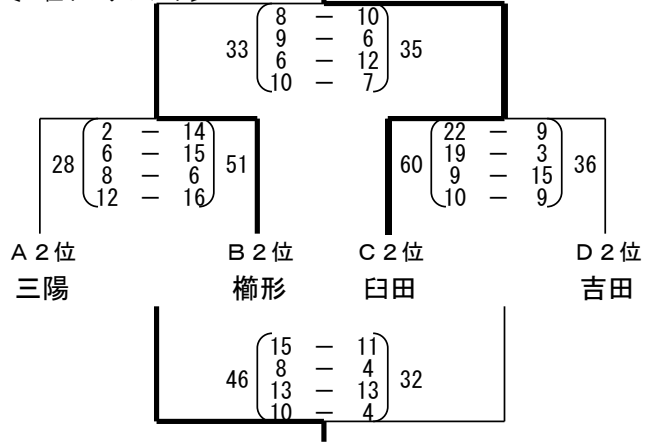

2014

長野カップ春期女子強化練習会

IN RYUO

(女子)

第1日目

5月24日

試合結果〔女子〕

		予選リーグ						ブロック順位					
Aコート	a ブロック	上越城北 11 8 5 7	野沢 — 0 8 10	18	上越城北 4 6 8 8	所沢山口 — 19 24 23 26	92	野沢 0 0 2 4	所沢山口 35 26 17 19	97	1位 所沢山口		
	b ブロック	千代田 12 7 8 8	三陽 — 13 14 13 14	54	千代田 12 12 6 8	湘光 — 7 6 6 8	27	三陽 12 7 13 10	湘光 8 5 4 11	28	1位 三陽		
Bコート	c ブロック	木崎 16 21 9 5	真田 — 6 2 2 10	20	木崎 9 12 12 8	清心女子 — 8 9 5 8	30	真田 14 6 14 7	清心女子 17 16 8 12	53	1位 木崎		
	d ブロック	雄山 22 7 12 16	望月・長聖 — 2 0 10 2	14	雄山 4 4 20 6	橿形 — 12 22 12 18	64	望月・長聖 0 2 4 4	橿形 26 22 21 12	81	1位 橿形		
Cコート	e ブロック	長岡大島 20 22 19 9	御代田 — 5 2 2 5	14	長岡大島 16 4 10 11	小田原城北 — 6 7 5 5	23	御代田 0 14 6 2	小田原城北 20 13 8 5	46	1位 長岡大島		
	f ブロック	明見 10 2 10 21	臼田 — 17 23 20 7	67	明見 11 14 12 11	落合 — 7 10 10 16	43	臼田 24 24 13 14	落合 10 4 6 10	30	1位 臼田		
Dコート	g ブロック	糸魚川 7 13 10 6	長野東北 — 15 12 12 2	41	糸魚川 8 6 10 6	鹿沼東 — 4 18 7 10	39	長野東北 6 2 7 14	鹿沼東 13 16 10 4	43	1位 鹿沼東		
	h ブロック	吉田 14 14 18 12	東御東部 — 6 7 4 10	27	吉田 18 12 19 16	松波 — 12 10 6 13	41	東御東部 18 10 7 15	松波 2 2 16 17	45	1位 吉田		
コート順位決定戦	1位・2位決定戦	a1 所沢山口 20 21 25 18	b1 三陽 — 8 6 4 2	20	c1 木崎 3 14 8 14	d1 橿形 — 7 9 10 8	34	e1 長岡大島 7 8 15 7	f1 臼田 — 4 11 6 13	34	a1 鹿沼東 18 10 13 8	h1 吉田 — 3 10 10 14	37
	3位・4位決定戦	a2 上越城北 12 8 15 8	b2 千代田 — 7 5 6 15	33	c2 清心女子 24 9 18 14	d2 雄山 — 9 10 17 8	44	e2 小田原城北 7 4 6 7	f2 明見 — 7 1 1 11	20	a2 長野東北 14 12 15 14	h2 東御東部 — 4 6 10 18	38
	5位・6位決定戦	a3 野沢 9 13 6 4	b3 湘光 — 11 10 7 14	42	c3 真田 14 20 10 10	d3 望月・長聖 — 2 4 5 6	17	e3 御代田 6 4 2 4	f3 落合 — 9 23 12 24	68	a3 糸魚川 4 8 7 16	h3 松波 — 7 11 8 10	36

《コート順位》

	1位	2位	3位	4位	5位	6位
Aコート	所沢山口	三陽	上越城北	千代田	湘光	野沢
Bコート	木崎	橿形	清心女子	雄山	真田	望月・長聖
Cコート	長岡大島	臼田	小田原城北	明見	落合	御代田
Dコート	鹿沼東	吉田	長野東北	東御東部	松波	糸魚川

2014

長野カップ春期女子強化練習会

IN RYUO

(女子)

第2日目

5月25日

女子試合結果

[ホテルタガワ体育館]

[1位トーナメント]

[2位トーナメント]

[3位トーナメント]

[4位トーナメント]

[5位トーナメント]

[6位トーナメント]