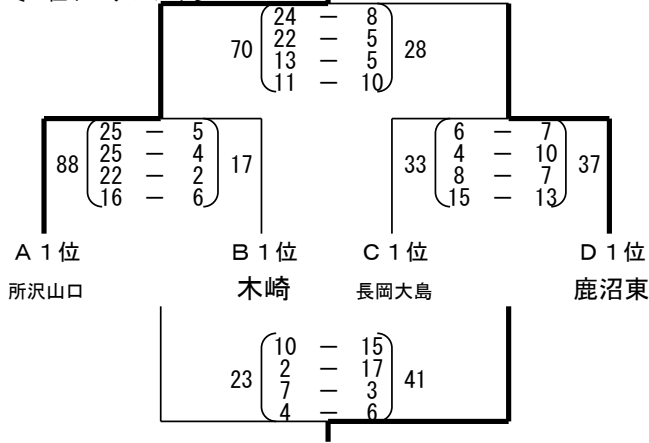

2014

長野カップ春期女子強化練習会

IN RYUO

(女子)

第1日目

5月24日

試合結果〔女子〕

		予選リーグ						ブロック順位					
Aコート	a ブロック	上越城北 11 8 5 7	野沢 — 0 8 10	18	上越城北 4 6 8 8	所沢山口 — 19 24 23 26	92	野沢 0 0 2 4	所沢山口 35 26 17 19	97	1位 所沢山口		
	b ブロック	千代田 12 7 8 8	三陽 — 13 14 13 14	54	千代田 12 12 6 8	湘光 — 7 6 6 8	27	三陽 12 7 13 10	湘光 8 5 4 11	28	1位 三陽		
Bコート	c ブロック	木崎 16 21 9 5	真田 — 6 2 2 10	20	木崎 9 12 12 8	清心女子 — 8 9 5 8	30	真田 14 6 14 7	清心女子 17 16 8 12	53	1位 木崎		
	d ブロック	雄山 22 7 12 16	望月・長聖 — 2 0 10 2	14	雄山 4 4 20 6	橿形 — 12 22 12 18	64	望月・長聖 0 2 4 4	橿形 26 22 21 12	81	1位 橿形		
Cコート	e ブロック	長岡大島 20 22 19 9	御代田 — 5 2 2 5	14	長岡大島 16 4 10 11	小田原城北 — 6 7 5 5	23	御代田 0 14 6 2	小田原城北 20 13 8 5	46	1位 長岡大島		
	f ブロック	明見 10 2 10 21	臼田 — 17 23 20 7	67	明見 11 14 12 11	落合 — 7 10 10 16	43	臼田 24 24 13 14	落合 10 4 6 10	30	1位 臼田		
Dコート	g ブロック	糸魚川 7 13 10 6	長野東北 — 15 12 12 2	41	糸魚川 8 6 10 6	鹿沼東 — 4 18 7 10	39	長野東北 6 2 7 14	鹿沼東 13 16 10 4	43	1位 鹿沼東		
	h ブロック	吉田 14 14 18 12	東御東部 — 6 7 4 10	27	吉田 18 12 19 16	松波 — 12 10 6 13	41	東御東部 18 10 7 15	松波 2 2 16 17	45	1位 吉田		
コート順位決定戦	1位・2位決定戦	a1 所沢山口 20 21 25 18	b1 三陽 — 8 6 4 2	20	c1 木崎 3 14 8 14	d1 橿形 — 7 9 10 8	34	e1 長岡大島 7 8 15 7	f1 臼田 — 4 11 6 13	34	a1 鹿沼東 18 10 13 8	h1 吉田 — 3 10 10 14	37
	3位・4位決定戦	a2 上越城北 12 8 15 8	b2 千代田 — 7 5 6 15	33	c2 清心女子 24 9 18 14	d2 雄山 — 9 10 17 8	44	e2 小田原城北 7 4 6 7	f2 明見 — 7 1 1 11	20	a2 長野東北 14 12 15 14	h2 東御東部 — 4 6 10 18	38
	5位・6位決定戦	a3 野沢 9 13 6 4	b3 湘光 — 11 10 7 14	42	c3 真田 14 20 10 10	d3 望月・長聖 — 2 4 5 6	17	e3 御代田 6 4 2 4	f3 落合 — 9 23 12 24	68	a3 糸魚川 4 8 7 16	h3 松波 — 7 11 8 10	36

《コート順位》

	1位	2位	3位	4位	5位	6位
Aコート	所沢山口	三陽	上越城北	千代田	湘光	野沢
Bコート	木崎	橿形	清心女子	雄山	真田	望月・長聖
Cコート	長岡大島	臼田	小田原城北	明見	落合	御代田
Dコート	鹿沼東	吉田	長野東北	東御東部	松波	糸魚川

2014

長野カップ春期女子強化練習会

IN RYUO

(女子)

第2日目

5月25日

女子試合結果

[ホテルタガワ体育館]

[1位トーナメント]

[2位トーナメント]

[3位トーナメント]

[4位トーナメント]

[5位トーナメント]

[6位トーナメント]