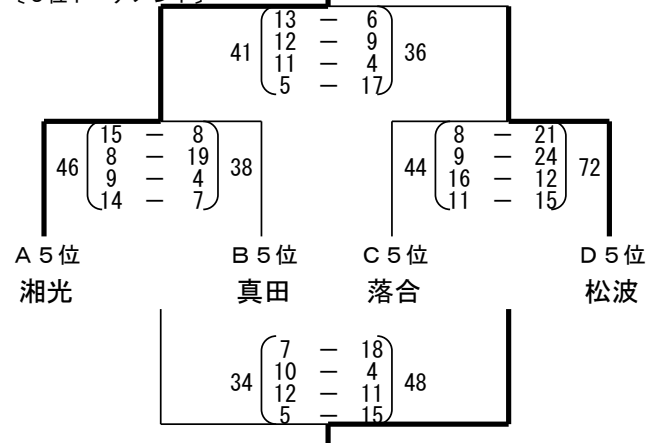

2014

長野カップ春期女子強化練習会

IN RYUO

(女子)

第1日目

5月24日

試合結果〔女子〕

		予選リーグ						ブロック順位					
Aコート	a ブロック	上越城北 11 8 5 7	野沢 — 0 8 10	18	上越城北 4 6 8 8	所沢山口 — 19 24 23 26	92	野沢 0 0 2 4	所沢山口 35 26 17 19	97	1位 所沢山口		
	b ブロック	千代田 12 7 8 8	三陽 — 13 14 13 14	54	千代田 12 12 6 8	湘光 — 7 6 6 8	27	三陽 12 7 13 10	湘光 8 5 4 11	28	1位 三陽		
Bコート	c ブロック	木崎 16 21 9 5	真田 — 6 2 2 10	20	木崎 9 12 12 8	清心女子 — 8 9 5 8	30	真田 14 6 14 7	清心女子 17 16 8 12	53	1位 木崎		
	d ブロック	雄山 22 7 12 16	望月・長聖 — 2 0 10 2	14	雄山 4 4 20 6	橿形 — 12 22 12 18	64	望月・長聖 0 2 4 4	橿形 26 22 21 12	81	1位 橿形		
Cコート	e ブロック	長岡大島 20 22 19 9	御代田 — 5 2 2 5	14	長岡大島 16 4 10 11	小田原城北 — 6 7 5 5	23	御代田 0 14 6 2	小田原城北 20 13 8 5	46	1位 長岡大島		
	f ブロック	明見 10 2 10 21	臼田 — 17 23 20 7	67	明見 11 14 12 11	落合 — 7 10 10 16	43	臼田 24 24 13 14	落合 10 4 6 10	30	1位 臼田		
Dコート	g ブロック	糸魚川 7 13 10 6	長野東北 — 15 12 12 2	41	糸魚川 8 6 10 6	鹿沼東 — 4 18 7 10	39	長野東北 6 2 7 14	鹿沼東 13 16 10 4	43	1位 鹿沼東		
	h ブロック	吉田 14 14 18 12	東御東部 — 6 7 4 10	27	吉田 18 12 19 16	松波 — 12 10 6 13	41	東御東部 18 10 7 15	松波 2 2 16 17	45	1位 吉田		
コート順位決定戦	1位・2位決定戦	a1 所沢山口 20 21 25 18	b1 三陽 — 8 6 4 2	20	c1 木崎 3 14 8 14	d1 橿形 — 7 9 10 8	34	e1 長岡大島 7 8 15 7	f1 臼田 — 4 11 6 13	34	a1 鹿沼東 18 10 13 8	h1 吉田 — 3 10 10 14	37
	3位・4位決定戦	a2 上越城北 12 8 15 8	b2 千代田 — 7 5 6 15	33	c2 清心女子 24 9 18 14	d2 雄山 — 9 10 17 8	44	e2 小田原城北 7 4 6 7	f2 明見 — 7 1 1 11	20	a2 長野東北 14 12 15 14	h2 東御東部 — 4 6 10 18	38
	5位・6位決定戦	a3 野沢 9 13 6 4	b3 湘光 — 11 10 7 14	42	c3 真田 14 20 10 10	d3 望月・長聖 — 2 4 5 6	17	e3 御代田 6 4 2 4	f3 落合 — 9 23 12 24	68	a3 糸魚川 4 8 7 16	h3 松波 — 7 11 8 10	36

《コート順位》

	1位	2位	3位	4位	5位	6位
Aコート	所沢山口	三陽	上越城北	千代田	湘光	野沢
Bコート	木崎	橿形	清心女子	雄山	真田	望月・長聖
Cコート	長岡大島	臼田	小田原城北	明見	落合	御代田
Dコート	鹿沼東	吉田	長野東北	東御東部	松波	糸魚川

2014

長野カップ春期女子強化練習会

IN RYUO

(女子)

第2日目

5月25日

女子試合結果

[ホテルタガワ体育館]

[1位トーナメント]

[2位トーナメント]

[3位トーナメント]

[4位トーナメント]

[5位トーナメント]

[6位トーナメント]