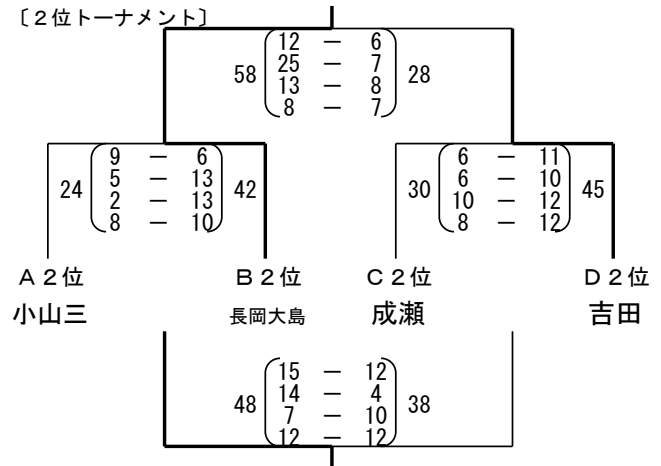

[4位トーナメント]

[2位トーナメント]