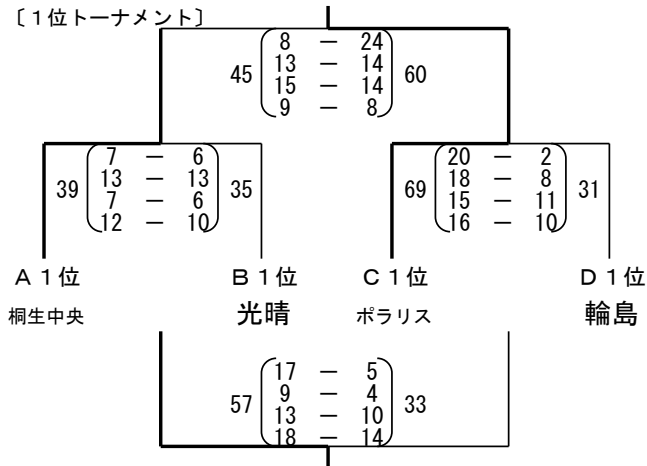

[2位トーナメント]

[3位トーナメント]

2015

長野カップ春期女子強化練習会

IN RYUO

(女子)

第2日目

5月24日

女子試合結果

[ホテルタガワ体育館]

[1位トーナメント]