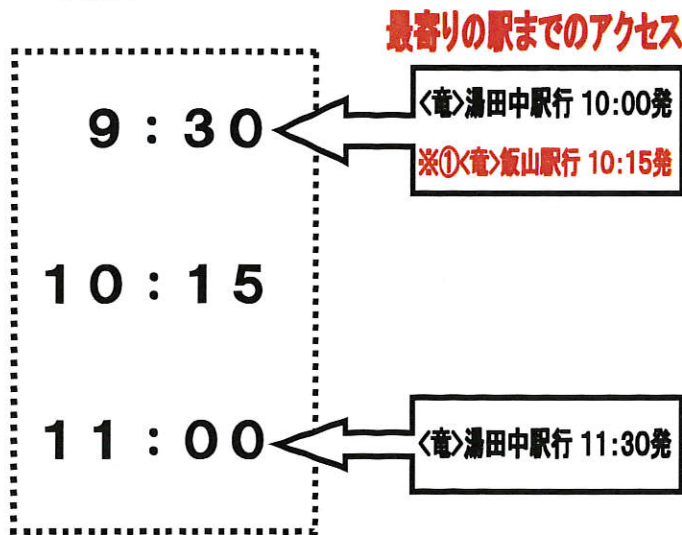

2020~2021

ホテルタガワ発 竜王バスセンター行 雪上車運行時刻表

午前

午後

竜王スキーパークシャトルバス運行期間
湯田中駅行き...2020/12月19日~2021/3月21日迄
飯山駅行き...2020/12月26日~2021/3月21日迄

※飯山駅行シャトルバスのご案内
土日祝日、年末年始及び一部日程が有料となります。
また有料日は事前予約、乗車券が必要となりますのでご注意ください。

お問合せ先
竜王スキーパーク TEL:0269-33-6345

<竜>...竜王スキーパーク発 シャトルバス
※①土日祝日、年末年始12/28~1/3
2/12 2/22 のみ運行

※15:30以降のバスセンターの雪上車乗降は、混雑時バス駐車場への車両の進入が禁止となる為、
バスセンター2階出入口の乗降になる可能性があります。

- 雪上車の台数に限りがあるため、満員の場合折り返し運転になり

お待ち頂く場合がありますのでご了承下さいませ。

- 感染症対策としてアルコール消毒、マスクの着用等お願いしております。随時換気も行いますので
ご理解、ご協力の程お願い致します。