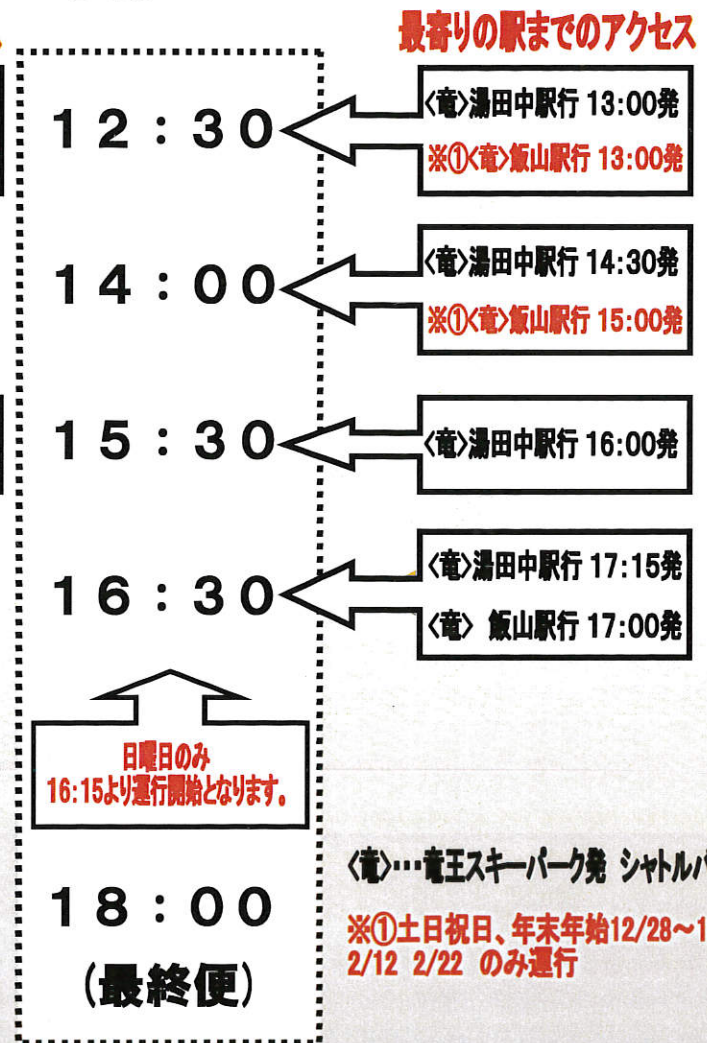

2020~2021

ホテルタガワ発 竜王バスセンター行 雪上車運行時刻表

午前

午後

竜王スキーパークシャトルバス運行期間
湯田中駅行き...2020/12月19日~2021/3月21日迄
飯山駅行き...2020/12月26日~2021/3月21日迄

※飯山駅行シャトルバスのご案内
土日祝日、年末年始及び一部日程が有料となります。
また有料日は事前予約、乗車券が必要となりますのでご注意ください。

お問合せ先
竜王スキーパーク TEL:0269-33-6345

<竜>...竜王スキーパーク発 シャトルバス
※①土日祝日、年末年始12/28~1/3
2/12 2/22 のみ運行

※15:30以降のバスセンターの雪上車乗降は、混雑時バス駐車場への車両の進入が禁止となる為、
バスセンター2階出入口の乗降になる可能性があります。

- 雪上車の台数に限りがあるため、満員の場合折り返し運転になり

お待ち頂く場合がありますのでご了承下さいませ。

- 感染症対策としてアルコール消毒、マスクの着用等お願いしております。随時換気も行いますので
ご理解、ご協力の程お願い致します。